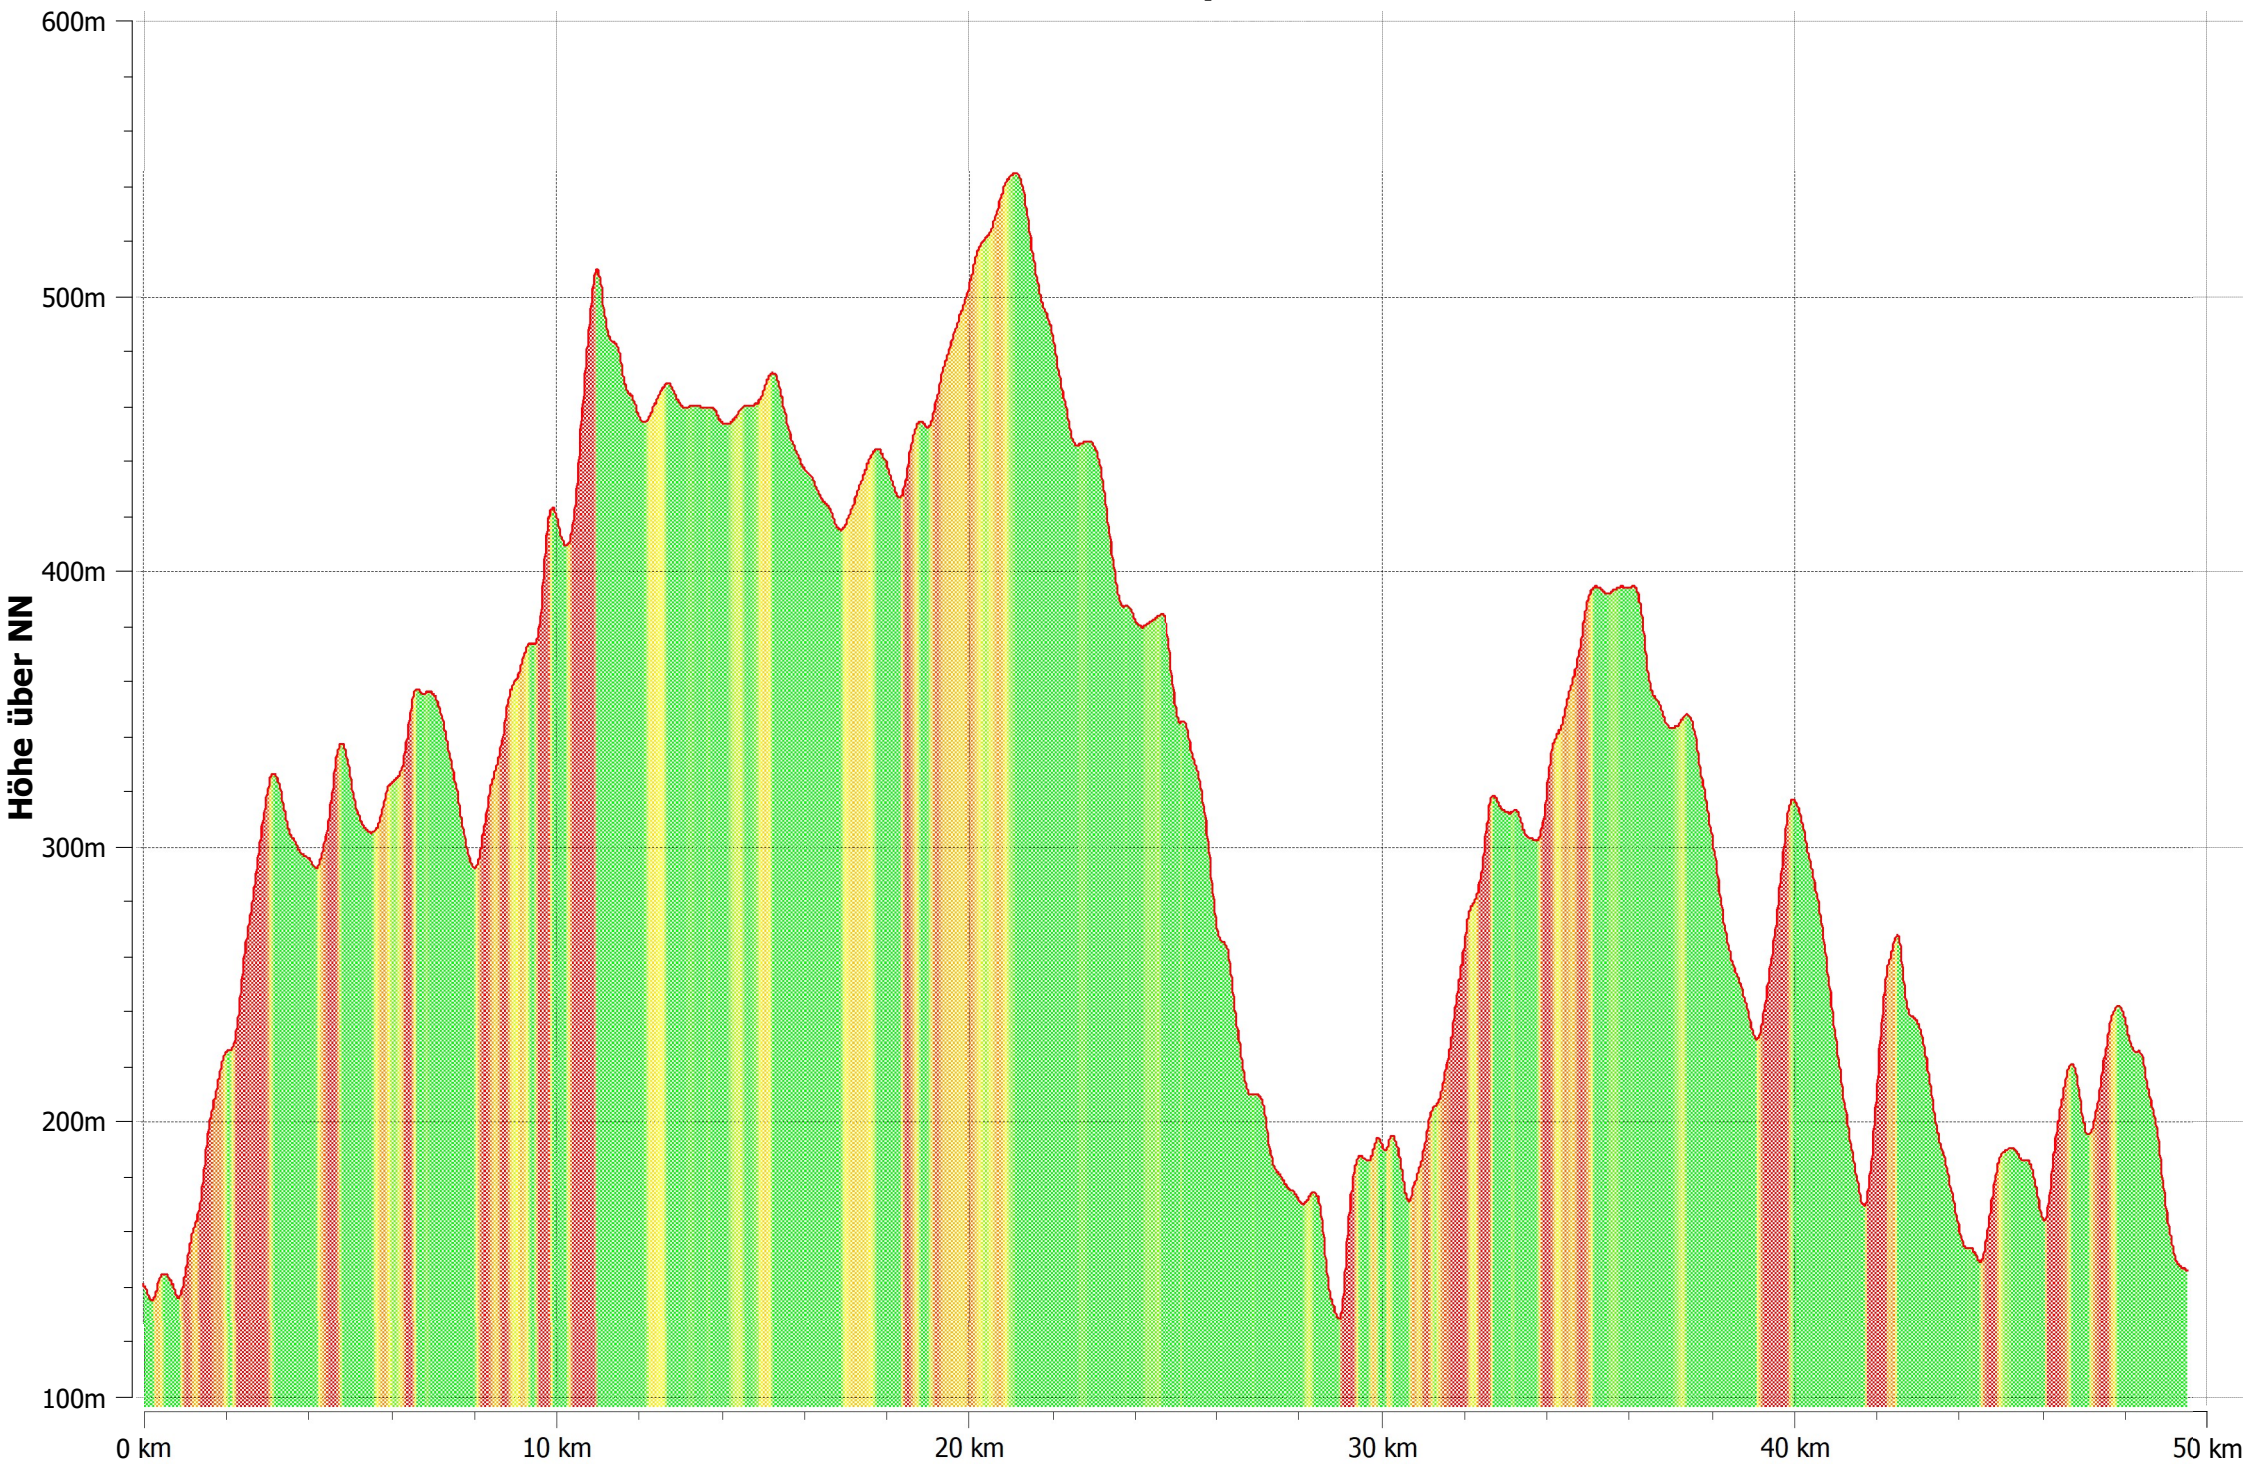

Höhenprofil

— LS 49,7 KM 1450 HM